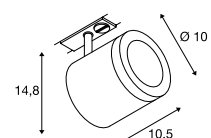

**HELIA 50 TRACK**  
1Ph.

**ENOLA C TRACK**  
1Ph.

- Premium LED mit CRI>90

**Produktangaben**

220-240V ~50/60Hz | 500mA  
Systemleistung: 11W  
Material: Aluminium

**Maßzeichnung**

**Produktangaben**

220-240V ~50/60Hz | 500mA  
Systemleistung: 11W  
Material: Aluminium / Glas

**Maßzeichnung**

Variante	Art. Nr.
750lm   3000K   CRI>90	
■ schwarz	<b>143580</b>
750lm   3000K   CRI>90	
□ weiß	<b>143581</b>

Variante	Art. Nr.
900lm   3000K   CRI>80   35°	
■ schwarz	<b>1000711</b>
900lm   3000K   CRI>80   35°	
□ weiß	<b>143941</b>
900lm   3000K   CRI>80   55°	
■ schwarz	<b>1000712</b>
900lm   3000K   CRI>80   55°	
□ weiß	<b>143951</b>