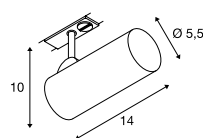

**HELIA 50 TRACK**  
1Ph.

**ENOLA C TRACK**  
1Ph.

- Premium LED mit CRI>90

**Produktangaben**

220-240V ~50/60Hz | 500mA  
Systemleistung: 11W  
Material: Aluminium

**Maßzeichnung**

**Produktangaben**

220-240V ~50/60Hz | 500mA  
Systemleistung: 11W  
Material: Aluminium / Glas

**Maßzeichnung**

Variante	Art. Nr.
750lm   3000K   CRI>90	
■ schwarz	<b>143580</b>
750lm   3000K   CRI>90	
□ weiß	<b>143581</b>

Variante	Art. Nr.
900lm   3000K   CRI>80   35°	
■ schwarz	<b>1000711</b>
900lm   3000K   CRI>80   35°	
□ weiß	<b>143941</b>
900lm   3000K   CRI>80   55°	
■ schwarz	<b>1000712</b>
900lm   3000K   CRI>80   55°	
□ weiß	<b>143951</b>