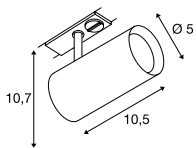

NOBLO SPOT
1Ph.

1001863 520

Produktangaben

220-240V ~50/60Hz | 350mA
Systemleistung: 7,5W
Material: Aluminium

Maßzeichnung

Variante	Art. Nr.
620lm 2700K CRI>80 ■ schwarz	1001862
620lm 2700K CRI>80 □ weiß	1001863
620lm 2700K CRI>80 ■ grau	1001864