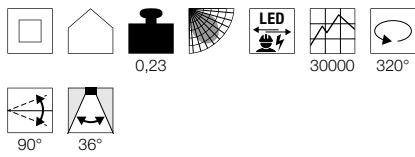

NOBLO SPOT
1Ph.

1001863 520

Produktangaben

220-240V ~50/60Hz | 350mA
Systemleistung: 7,5W
Material: Aluminium

Maßzeichnung

Variante	Art. Nr.
620lm 2700K CRI>80 ■ schwarz	1001862
620lm 2700K CRI>80 □ weiß	1001863
620lm 2700K CRI>80 ■ grau	1001864