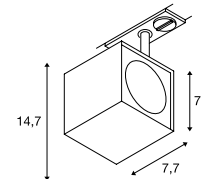

144013 512

143350 517

ALTRA DICE TRACK

1Ph., QPAR51

SOCKET
INSIDE

Produktangaben

230V ~50/60Hz
Material: Aluminium

0,37

350°

180°

Maßzeichnung

Leuchtmittelempfehlung

LED GU10 6W 36°
3000K 460lm
6kWh/1000h
Art. Nr. 1005080

LED GU10 5,5W 38°
2700K 400lm
6kWh/1000h
Art. Nr. 1001030

Leuchtmittelangaben

max. 50W QPAR51