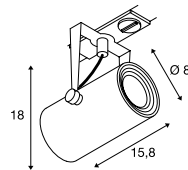

**EURO SPOT TRACK**  
1Ph. QPAR51

SOCKET  
INSIDE

**EURO SPOT TRACK**  
1Ph.

LED  
INSIDE

**Produktangaben**

230V ~50Hz  
Material: Aluminium / Glas

**Produktangaben**

230V ~50Hz  
Systemleistung: 11W  
Material: Aluminium

**Maßzeichnung**

**Maßzeichnung**

**Leuchtmittlempfehlung**

LED GU10 5,5W 38°  
2700K 400lm  
6kWh/1000h  
Art. Nr. 1001030

LED GU10 5,1W 48°  
2700-6500K 350lm  
6kWh/1000h  
Art. Nr. 1001918

**Leuchtmittelangaben**