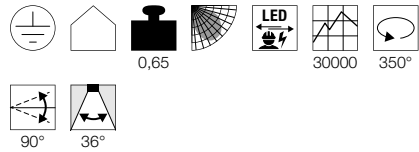

**EURO SPOT TRACK**  
1Ph. QPAR51

SOCKET  
INSIDE

**EURO SPOT TRACK**  
1Ph.

LED  
INSIDE

**Produktangaben**

230V ~50Hz  
Material: Aluminium / Glas

**Produktangaben**

230V ~50Hz  
Systemleistung: 11W  
Material: Aluminium

**Maßzeichnung**

**Maßzeichnung**

**Leuchtmittlempfehlung**

LED GU10 5,5W 38°  
2700K 400lm  
6kWh/1000h  
Art. Nr. 1001030

LED GU10 5,1W 48°  
2700-6500K 350lm  
6kWh/1000h  
Art. Nr. 1001918

**Leuchtmittelangaben**