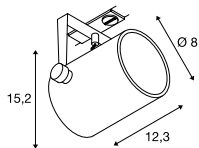

**EURO SPOT TRACK**  
1Ph. QPAR51

SOCKET  
INSIDE

**EURO SPOT TRACK**  
1Ph.

LED  
INSIDE

**Produktangaben**

230V ~50Hz  
Material: Aluminium / Glas

**Produktangaben**

230V ~50Hz  
Systemleistung: 11W  
Material: Aluminium

**Maßzeichnung**

**Maßzeichnung**

**Leuchtmittlempfehlung**

LED GU10 5,5W 38°  
2700K 400lm  
6kWh/1000h  
Art. Nr. 1001030

LED GU10 5,1W 48°  
2700-6500K 350lm  
6kWh/1000h  
Art. Nr. 1001918

**Leuchtmittelangaben**