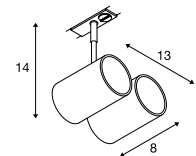

**BIMA**  
1Ph., double, QPAR51

SOCKET  
INSIDE

**Produktangaben**

220-240V ~50/60Hz  
Material: Aluminium

**Maßzeichnung**

**Leuchtmittlempfehlung**

LED GU10 6W 36°  
3000K 460lm  
6kWh/1000h  
Art. Nr. 1005080