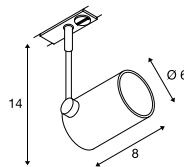

143440 515

143430 515

**BIMA**  
1Ph., single, QPAR51

SOCKET  
INSIDE

**Produktangaben**

220-240V ~50/60Hz  
Material: Aluminium

**Maßzeichnung**

**Leuchtmittlempfehlung**

LED GU10 6W 36°  
3000K 460lm  
6kWh/1000h  
Art. Nr. 1005080

LED GU10 5,5W 38°  
2700K 400lm  
6kWh/1000h  
Art. Nr. 1001030

**Leuchtmittelangaben**

max. 50W QPAR51  
Ø: 5 cm max. L: 5,7 cm max.

Variante	Art. Nr.
GU10   QPAR51	
■ schwarz	143440
□ weiß	143441
■ grau	143442

**BIMA**  
1Ph., double, QPAR51

SOCKET  
INSIDE

**Produktangaben**

220-240V ~50/60Hz  
Material: Aluminium

**Maßzeichnung**

**Leuchtmittlempfehlung**

LED GU10 6W 36°  
3000K 460lm  
6kWh/1000h  
Art. Nr. 1005080