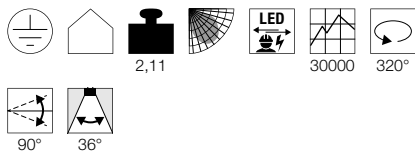

NOBLO SPOT
1Ph., Triple Track Set

PURI TRACK
1Ph., Triple Track Set

Produktangaben

220-240V ~50/60Hz | 350mA
Systemleistung: 22,5W
Material: Aluminium

2,11

30000

320°

90° 36°

Hinweis

Das Set besteht aus:

- 2x 1m Hochvoltschiene
- 1x Einspeiser/Längsverbinder
- 1x 2 Endkappen
- 3x Leuchtenkopf NOBLO

Produktangaben

230V ~50Hz
Systemleistung: 12,9W
Material: Aluminium

3,1

340°

85°