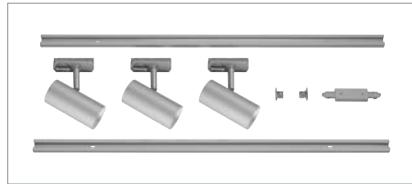

NOBLO SPOT
1Ph., Triple Track Set

PURI TRACK
1Ph., Triple Track Set

Produktangaben

220-240V ~50/60Hz | 350mA
Systemleistung: 22,5W
Material: Aluminium

2,11

30000

320°

90° 36°

Hinweis

Das Set besteht aus:

- 2x 1m Hochvoltschiene
- 1x Einspeiser/Längsverbinder
- 1x 2 Endkappen
- 3x Leuchtenkopf NOBLO

Produktangaben

230V ~50Hz
Systemleistung: 12,9W
Material: Aluminium

3,1

340°

85°

Hinweis

Das Set besteht aus:

- 2x 1m Hochvoltschiene
- 1x Längsverbinder
- 1x 2 Endkappen
- 3x Leuchtenkopf PURI
- 3x LED GU10 Leuchtmittel
- 3x Dekoring für GU10

Leuchtmittelangaben

3x 4,3W LED GU10 51mm