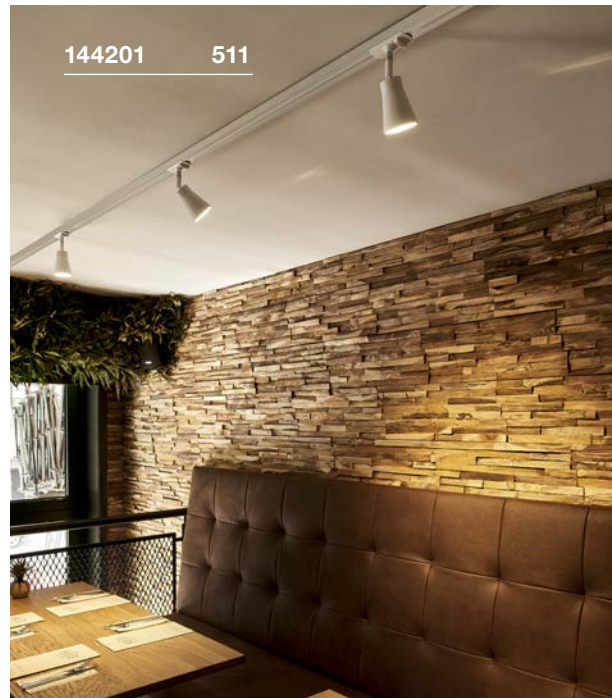

NOBLO SPOT
1Ph., Triple Track Set

PURI TRACK
1Ph., Triple Track Set

Produktangaben

220-240V ~50/60Hz | 350mA
Systemleistung: 22,5W
Material: Aluminium

2,11

30000

320°

90° 36°

Hinweis

Das Set besteht aus:

- 2x 1m Hochvoltschiene
- 1x Einspeiser/Längsverbinder
- 1x 2 Endkappen
- 3x Leuchtenkopf NOBLO

Produktangaben

230V ~50Hz
Systemleistung: 12,9W
Material: Aluminium

3,1

340°

85°

Hinweis

Das Set besteht aus:

- 2x 1m Hochvoltschiene
- 1x Längsverbinder
- 1x 2 Endkappen
- 3x Leuchtenkopf PURI
- 3x LED GU10 Leuchtmittel
- 3x Dekoring für GU10

Leuchtmittelangaben

3x 4,3W LED GU10 51mm

Variante	Art. Nr.
1860lm | 2700K | CRI>80 ■ schwarz	1002610
1860lm | 2700K | CRI>80 □ weiß	1002611
1860lm | 2700K | CRI>80 ■ grau	1002612

Variante	Art. Nr.
GU10 | LED GU10 51mm ■ schwarz	143190
GU10 | LED GU10 51mm □ weiß	143191
GU10 | LED GU10 51mm ■ grau	143194