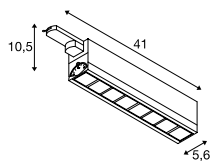

SIGHT MOVE  
3Ph.

NEW

LED  
INSIDE

1004686 496

Produktangaben

220-240V ~50/60Hz | 350mA  
Systemleistung: 26W  
Material: Aluminium / Polymethylacrylat (PMMA)

Maßzeichnung

Variante	Art. Nr.
2700lm   3000K   CRI>90 ■ matt schwarz	1004686
2700lm   3000K   CRI>90 □ matt weiß	1004687
3100lm   4000K   CRI>90 ■ matt schwarz	1004688
3100lm   4000K   CRI>90 □ matt weiß	1004689