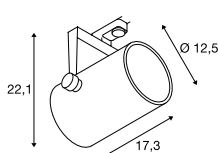

EURO SPOT TRACK
3Ph.

EURO SPOT TRACK
3Ph.

EURO SPOT TRACK
3Ph.

Produktangaben

220-240V ~50/60Hz
Systemleistung: 11W
Material: Aluminium

Maßzeichnung

Variante	Art. Nr.
650lm 3000K CRI>80 ■ schwarz	1001367
650lm 3000K CRI>80 □ weiß	1001368
650lm 3000K CRI>80 ■ grau	1001369

Produktangaben

220-240V ~50/60Hz | 500mA
Systemleistung: 20W
Material: Aluminium

Maßzeichnung

Variante	Art. Nr.
1800lm 3000K CRI>80 ■ schwarz	1002681
1900lm 3000K CRI>80 □ weiß	1002682
1900lm 3000K CRI>80 ■ grau	1002683

Produktangaben

220-240V ~50/60Hz | 1500mA
Systemleistung: 61W
Material: Aluminium / Glas

Maßzeichnung

Variante	Art. Nr.
5500lm 3000K CRI>80 12° ■ schwarz	1001476
5500lm 3000K CRI>80 12° □ weiß	1001477
5500lm 3000K CRI>80 12° ■ grau	1001478
5500lm 3000K CRI>80 38° ■ schwarz	1001484
5500lm 3000K CRI>80 38° □ weiß	1001480
5500lm 3000K CRI>80 38° ■ grau	1001479
5500lm 3000K CRI>80 60° ■ schwarz	1001481
5500lm 3000K CRI>80 60° □ weiß	1001482
5500lm 3000K CRI>80 60° ■ grau	1001483