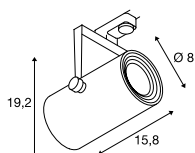

EURO SPOT TRACK
3Ph.

EURO SPOT TRACK
3Ph.

EURO SPOT TRACK
3Ph.

Produktangaben

220-240V ~50/60Hz
Systemleistung: 11W
Material: Aluminium

Maßzeichnung

Variante	Art. Nr.
650lm 3000K CRI>80 ■ schwarz	1001367
650lm 3000K CRI>80 □ weiß	1001368
650lm 3000K CRI>80 ■ grau	1001369

Produktangaben

220-240V ~50/60Hz | 500mA
Systemleistung: 20W
Material: Aluminium

Maßzeichnung

Variante	Art. Nr.
1800lm 3000K CRI>80 ■ schwarz	1002681
1900lm 3000K CRI>80 □ weiß	1002682
1900lm 3000K CRI>80 ■ grau	1002683

Produktangaben

220-240V ~50/60Hz | 1500mA
Systemleistung: 61W
Material: Aluminium / Glas

Maßzeichnung

Variante	Art. Nr.
5500lm 3000K CRI>80 12° ■ schwarz	1001476
5500lm 3000K CRI>80 12° □ weiß	1001477
5500lm 3000K CRI>80 12° ■ grau	1001478
5500lm 3000K CRI>80 38° ■ schwarz	1001484
5500lm 3000K CRI>80 38° □ weiß	1001480
5500lm 3000K CRI>80 38° ■ grau	1001479
5500lm 3000K CRI>80 60° ■ schwarz	1001481
5500lm 3000K CRI>80 60° □ weiß	1001482
5500lm 3000K CRI>80 60° ■ grau	1001483