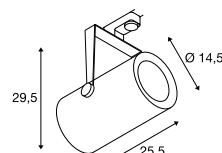

EURO SPOT TRACK
3Ph.

EURO SPOT TRACK
3Ph.

EURO SPOT TRACK
3Ph.

Produktangaben

220-240V ~50/60Hz
Systemleistung: 11W
Material: Aluminium

Maßzeichnung

Variante	Art. Nr.
650lm 3000K CRI>80 ■ schwarz	1001367
650lm 3000K CRI>80 □ weiß	1001368
650lm 3000K CRI>80 ■ grau	1001369

Produktangaben

220-240V ~50/60Hz | 500mA
Systemleistung: 20W
Material: Aluminium

Maßzeichnung

Variante	Art. Nr.
1800lm 3000K CRI>80 ■ schwarz	1002681
1900lm 3000K CRI>80 □ weiß	1002682
1900lm 3000K CRI>80 ■ grau	1002683

Produktangaben

220-240V ~50/60Hz | 1500mA
Systemleistung: 61W
Material: Aluminium / Glas

Maßzeichnung

Variante	Art. Nr.
5500lm 3000K CRI>80 12° ■ schwarz	1001476
5500lm 3000K CRI>80 12° □ weiß	1001477
5500lm 3000K CRI>80 12° ■ grau	1001478
5500lm 3000K CRI>80 38° ■ schwarz	1001484
5500lm 3000K CRI>80 38° □ weiß	1001480
5500lm 3000K CRI>80 38° ■ grau	1001479
5500lm 3000K CRI>80 60° ■ schwarz	1001481
5500lm 3000K CRI>80 60° □ weiß	1001482
5500lm 3000K CRI>80 60° ■ grau	1001483