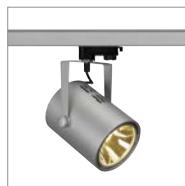

EURO SPOT TRACK
3Ph.

EURO SPOT TRACK
3Ph.

EURO SPOT TRACK
3Ph.

Produktangaben

220-240V ~50/60Hz
Systemleistung: 11W
Material: Aluminium

Maßzeichnung

Variante	Art. Nr.
650lm 3000K CRI>80 ■ schwarz	1001367
650lm 3000K CRI>80 □ weiß	1001368
650lm 3000K CRI>80 ■ grau	1001369

Produktangaben

220-240V ~50/60Hz | 500mA
Systemleistung: 20W
Material: Aluminium

Maßzeichnung

Variante	Art. Nr.
1800lm 3000K CRI>80 ■ schwarz	1002681
1900lm 3000K CRI>80 □ weiß	1002682
1900lm 3000K CRI>80 ■ grau	1002683