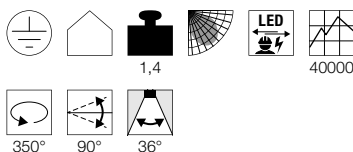

EURO SPOT TRACK
3Ph.

EURO SPOT TRACK
3Ph.

EURO SPOT TRACK
3Ph.

Produktangaben

220-240V ~50/60Hz
Systemleistung: 11W
Material: Aluminium

Maßzeichnung

Variante	Art. Nr.
650lm 3000K CRI>80 ■ schwarz	1001367
650lm 3000K CRI>80 □ weiß	1001368
650lm 3000K CRI>80 ■ grau	1001369

Produktangaben

220-240V ~50/60Hz | 500mA
Systemleistung: 20W
Material: Aluminium

Maßzeichnung

Variante	Art. Nr.
1800lm 3000K CRI>80 ■ schwarz	1002681
1900lm 3000K CRI>80 □ weiß	1002682
1900lm 3000K CRI>80 ■ grau	1002683

Produktangaben

220-240V ~50/60Hz | 1500mA
Systemleistung: 61W
Material: Aluminium / Glas

Maßzeichnung

Variante	Art. Nr.
5500lm 3000K CRI>80 12° ■ schwarz	1001476
5500lm 3000K CRI>80 12° □ weiß	1001477
5500lm 3000K CRI>80 12° ■ grau	1001478
5500lm 3000K CRI>80 38° ■ schwarz	1001484
5500lm 3000K CRI>80 38° □ weiß	1001480
5500lm 3000K CRI>80 38° ■ grau	1001479
5500lm 3000K CRI>80 60° ■ schwarz	1001481
5500lm 3000K CRI>80 60° □ weiß	1001482
5500lm 3000K CRI>80 60° ■ grau	1001483