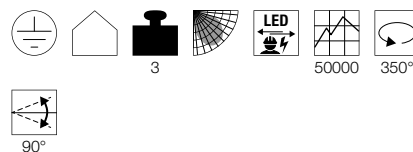

Produktangaben

220-240V ~50/60Hz | 1500mA
Systemleistung: 61W
Material: Aluminium / Glas