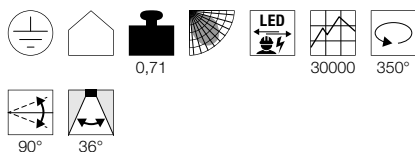

EURO SPOT TRACK
3Ph.

EURO SPOT TRACK
3Ph.

EURO SPOT TRACK
3Ph.

Produktangaben

220-240V ~50/60Hz
Systemleistung: 11W
Material: Aluminium

Maßzeichnung

Variante	Art. Nr.
650lm 3000K CRI>80 ■ schwarz	1001367
650lm 3000K CRI>80 □ weiß	1001368
650lm 3000K CRI>80 ■ grau	1001369

Produktangaben

220-240V ~50/60Hz | 500mA
Systemleistung: 20W
Material: Aluminium

Maßzeichnung

Variante	Art. Nr.
1800lm 3000K CRI>80 ■ schwarz	1002681
1900lm 3000K CRI>80 □ weiß	1002682
1900lm 3000K CRI>80 ■ grau	1002683

Produktangaben

220-240V ~50/60Hz | 1500mA
Systemleistung: 61W
Material: Aluminium / Glas

Maßzeichnung

Variante	Art. Nr.
5500lm 3000K CRI>80 12° ■ schwarz	1001476
5500lm 3000K CRI>80 12° □ weiß	1001477
5500lm 3000K CRI>80 12° ■ grau	1001478
5500lm 3000K CRI>80 38° ■ schwarz	1001484
5500lm 3000K CRI>80 38° □ weiß	1001480
5500lm 3000K CRI>80 38° ■ grau	1001479
5500lm 3000K CRI>80 60° ■ schwarz	1001481
5500lm 3000K CRI>80 60° □ weiß	1001482
5500lm 3000K CRI>80 60° ■ grau	1001483