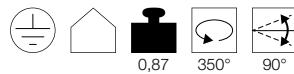

SOCKET
INSIDE

Produktangaben

230V ~50Hz
Material: Aluminium

0,87 350° 90°

Maßzeichnung

Leuchtmittlempfehlung

LED GU10 13W 55°
4000K 950lm
13kWh/1000h
Art. Nr. 1003095

LED GU10 13W 30°
4000K 1100lm
13kWh/1000h
Art. Nr. 1003087