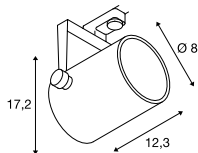

EURO SPOT TRACK
3Ph., QPAR51

SOCKET
INSIDE

Produktangaben

230V ~50Hz
Material: Aluminium / Glas

0,48 350° 90°

Maßzeichnung

Leuchtmittlempfehlung

LED GU10 3,7W 36°
2700K 260lm
4kWh/1000h
Art. Nr. 560122

SOCKET
INSIDE

Produktangaben

230V ~50Hz
Material: Aluminium

0,87 350° 90°

Maßzeichnung

Leuchtmittlempfehlung

LED GU10 13W 55°
4000K 950lm
13kWh/1000h
Art. Nr. 1003095

LED GU10 13W 30°
4000K 1100lm
13kWh/1000h
Art. Nr. 1003087