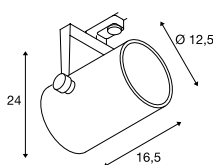

EURO SPOT TRACK
3Ph., QPAR51

SOCKET
INSIDE

Produktangaben

230V ~50Hz
Material: Aluminium / Glas

0,48 350° 90°

Maßzeichnung

Leuchtmittlempfehlung

LED GU10 3,7W 36°
2700K 260lm
4kWh/1000h
Art. Nr. 560122

SOCKET
INSIDE

Produktangaben

230V ~50Hz
Material: Aluminium

0,87 350° 90°

Maßzeichnung

Leuchtmittlempfehlung

LED GU10 13W 55°
4000K 950lm
13kWh/1000h
Art. Nr. 1003095

LED GU10 13W 30°
4000K 1100lm
13kWh/1000h
Art. Nr. 1003087