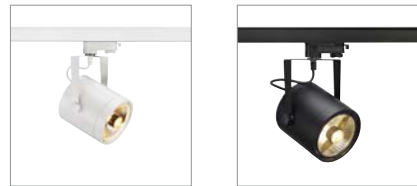

EURO SPOT TRACK
3Ph., QPAR51

SOCKET
INSIDE

Produktangaben

230V ~50Hz
Material: Aluminium / Glas

0,48 350° 90°

Maßzeichnung

Leuchtmittlempfehlung

LED GU10 3,7W 36°
2700K 260lm
4kWh/1000h
Art. Nr. 560122

LED 6W 36°
2700K 460lm
6kWh/1000h
Art. Nr. 1005075

Leuchtmittelangaben

max. 25W QPAR51

Variante	Art. Nr.
GU10 QPAR51	
■ schwarz	153850
GU10 QPAR51	
□ weiß	153851
GU10 QPAR51	
■ grau	153854

EURO SPOT TRACK
3Ph., QPAR111

SOCKET
INSIDE

Produktangaben

230V ~50Hz
Material: Aluminium

0,87 350° 90°

Maßzeichnung

Leuchtmittlempfehlung

LED GU10 13W 55°
4000K 950lm
13kWh/1000h
Art. Nr. 1003095

LED GU10 13W 30°
4000K 1100lm
13kWh/1000h
Art. Nr. 1003087