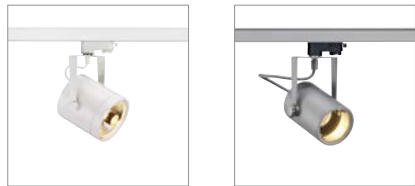

EURO SPOT TRACK
3Ph., QPAR51

SOCKET
INSIDE

Produktangaben

230V ~50Hz
Material: Aluminium / Glas

0,48 350° 90°

Maßzeichnung

Leuchtmittlempfehlung

LED GU10 3,7W 36°
2700K 260lm
4kWh/1000h
Art. Nr. 560122

LED 6W 36°
2700K 460lm
6kWh/1000h
Art. Nr. 1005075

Leuchtmittelangaben

max. 25W QPAR51

Variante	Art. Nr.
GU10 QPAR51	
■ schwarz	153850
GU10 QPAR51	
□ weiß	153851
GU10 QPAR51	
■ grau	153854

EURO SPOT TRACK
3Ph., QPAR111

SOCKET
INSIDE

Produktangaben

230V ~50Hz
Material: Aluminium

0,87 350° 90°

Maßzeichnung

Leuchtmittlempfehlung

LED GU10 13W 55°
4000K 950lm
13kWh/1000h
Art. Nr. 1003095

LED GU10 13W 30°
4000K 1100lm
13kWh/1000h
Art. Nr. 1003087