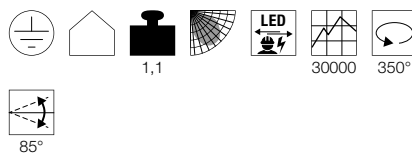

STRUCTEC
3Ph.

STRUCTEC
3Ph.

STRUCTEC ZOOM
3Ph.

- Einstellbar von 25° bis 60°
- Moderne Lichtlösung für vielfältige Beleuchtungskonzepte

Produktangaben

220-240V ~50/60Hz
Systemleistung: 35W
Material: Aluminium

Maßzeichnung

Produktangaben

220-240V ~50/60Hz
Systemleistung: 35W
Material: Aluminium

Maßzeichnung

Produktangaben

220-240V ~50/60Hz
Systemleistung: 35W
Material: Aluminium

Maßzeichnung

Variante	Art. Nr.
3200lm 3000K CRI>90 36°	
■ matt schwarz	1000992
□ matt weiß	1000993
3150lm 3000K CRI>90 60°	
■ matt schwarz	1000995
□ matt weiß	1000996