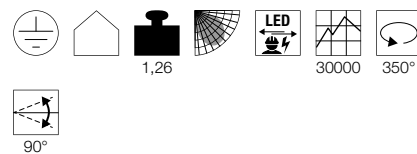

Maßzeichnung

Produktangaben

220-240V ~50/60Hz
Systemleistung: 35W
Material: Aluminium

Maßzeichnung

Produktangaben

220-240V ~50/60Hz
Systemleistung: 35W
Material: Aluminium

Maßzeichnung

Variante	Art. Nr.
3200lm 3000K CRI>90 36°	
■ matt schwarz	1000992
□ matt weiß	1000993
3150lm 3000K CRI>90 60°	
■ matt schwarz	1000995
□ matt weiß	1000996