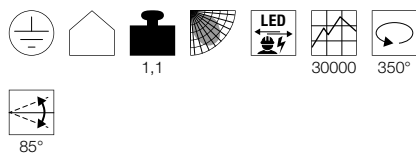

STRUCTEC
3Ph.

STRUCTEC
3Ph.

STRUCTEC ZOOM
3Ph.

- Einstellbar von 25° bis 60°
- Moderne Lichtlösung für vielfältige Beleuchtungskonzepte

Produktangaben

220-240V ~50/60Hz
Systemleistung: 35W
Material: Aluminium

Maßzeichnung

Produktangaben

220-240V ~50/60Hz
Systemleistung: 35W
Material: Aluminium

Maßzeichnung

Produktangaben

220-240V ~50/60Hz
Systemleistung: 35W
Material: Aluminium

Maßzeichnung

Variante	Art. Nr.
3200lm 3000K CRI>90 36°	
■ matt schwarz	1000992
□ matt weiß	1000993
3150lm 3000K CRI>90 60°	
■ matt schwarz	1000995
□ matt weiß	1000996