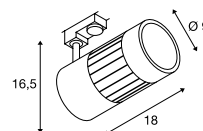

Maßzeichnung

Produktangaben

220-240V ~50/60Hz
Systemleistung: 35W
Material: Aluminium

Maßzeichnung

Produktangaben

220-240V ~50/60Hz
Systemleistung: 35W
Material: Aluminium

Maßzeichnung

Variante	Art. Nr.
3200lm 3000K CRI>90 36°	
■ matt schwarz	1000992
□ matt weiß	1000993
3150lm 3000K CRI>90 60°	
■ matt schwarz	1000995
□ matt weiß	1000996