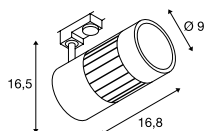

STRUCTEC
3Ph.

STRUCTEC
3Ph.

STRUCTEC ZOOM
3Ph.

- Einstellbar von 25° bis 60°
- Moderne Lichtlösung für vielfältige Beleuchtungskonzepte

Produktangaben

220-240V ~50/60Hz
Systemleistung: 35W
Material: Aluminium

Maßzeichnung

Produktangaben

220-240V ~50/60Hz
Systemleistung: 35W
Material: Aluminium

Maßzeichnung

Produktangaben

220-240V ~50/60Hz
Systemleistung: 35W
Material: Aluminium

Maßzeichnung

Variante	Art. Nr.
3200lm 3000K CRI>90 36°	
■ matt schwarz	1000992
□ matt weiß	1000993
3150lm 3000K CRI>90 60°	
■ matt schwarz	1000995
□ matt weiß	1000996