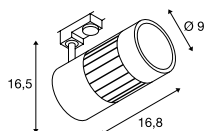

Maßzeichnung

Produktangaben

220-240V ~50/60Hz
Systemleistung: 35W
Material: Aluminium

Maßzeichnung

Produktangaben

220-240V ~50/60Hz
Systemleistung: 35W
Material: Aluminium

Maßzeichnung

Variante	Art. Nr.
3200lm 3000K CRI>90 36°	
■ matt schwarz	1000992
□ matt weiß	1000993
3150lm 3000K CRI>90 60°	
■ matt schwarz	1000995
□ matt weiß	1000996