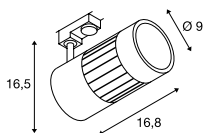

**STRUCTEC**  
3Ph.

**STRUCTEC**  
3Ph.

**Produktangaben**

220-240V ~50/60Hz  
Systemleistung: 28W  
Material: Aluminium

**Maßzeichnung**

**Produktangaben**

220-240V ~50/60Hz  
Systemleistung: 28W  
Material: Aluminium

**Maßzeichnung**

Variante	Art. Nr.
2700lm   3000K   CRI>90   36°	
■ matt schwarz	<b>1000980</b>
□ matt weiß	<b>1000981</b>
2650lm   3000K   CRI>90   60°	
■ matt schwarz	<b>1000983</b>
□ matt weiß	<b>1000984</b>