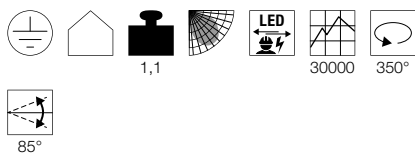

**STRUCTEC**  
3Ph.

**STRUCTEC**  
3Ph.

**Produktangaben**

220-240V ~50/60Hz  
Systemleistung: 28W  
Material: Aluminium

**Maßzeichnung**

**Produktangaben**

220-240V ~50/60Hz  
Systemleistung: 28W  
Material: Aluminium