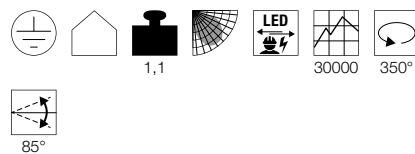

**STRUCTEC**  
3Ph.

**STRUCTEC**  
3Ph.

**Produktangaben**

220-240V ~50/60Hz  
Systemleistung: 28W  
Material: Aluminium

**Maßzeichnung**

**Produktangaben**

220-240V ~50/60Hz  
Systemleistung: 28W  
Material: Aluminium

**Maßzeichnung**

Variante	Art. Nr.
2700lm   3000K   CRI>90   36°	
■ matt schwarz	<b>1000980</b>
□ matt weiß	<b>1000981</b>
2650lm   3000K   CRI>90   60°	
■ matt schwarz	<b>1000983</b>
□ matt weiß	<b>1000984</b>