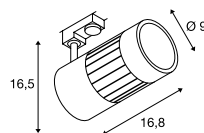

**STRUCTEC**  
3Ph.

**STRUCTEC**  
3Ph.

**Produktangaben**

220-240V ~50/60Hz  
Systemleistung: 28W  
Material: Aluminium

**Maßzeichnung**

**Produktangaben**

220-240V ~50/60Hz  
Systemleistung: 28W  
Material: Aluminium

**Maßzeichnung**

Variante	Art. Nr.
2700lm   3000K   CRI>90   36°	
■ matt schwarz	<b>1000980</b>
□ matt weiß	<b>1000981</b>
2650lm   3000K   CRI>90   60°	
■ matt schwarz	<b>1000983</b>
□ matt weiß	<b>1000984</b>