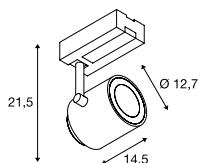

1003292 489

1003295 489

SUPROS TRACK
3Ph.

SUPROS TRACK
3Ph.

Produktangaben

220-240V ~50/60Hz | 750mA
Systemleistung: 31W
Material: Aluminium

Maßzeichnung

Hinweis

Produktangaben

220-240V ~50/60Hz | 950mA
Systemleistung: 36W
Material: Aluminium / Glas

Maßzeichnung

Hinweis

Weitere Farbtemperaturen auf Anfrage erhältlich

Zubehörempfehlung

- Reflektor 20°
- Art. Nr. 114102
- Reflektor 40°
- Art. Nr. 114104