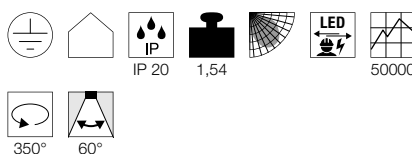

1003292 489

1003295 489

SUPROS TRACK
3Ph.

SUPROS TRACK
3Ph.

Produktangaben

220-240V ~50/60Hz | 750mA
Systemleistung: 31W
Material: Aluminium

Maßzeichnung

Hinweis

Produktangaben

220-240V ~50/60Hz | 950mA
Systemleistung: 36W
Material: Aluminium / Glas

Maßzeichnung

Hinweis

Weitere Farbtemperaturen auf Anfrage erhältlich

Zubehörempfehlung

- Reflektor 20°
- Art. Nr. 114102
- Reflektor 40°
- Art. Nr. 114104