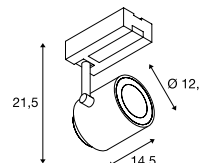

Produktangaben

220-240V ~50/60Hz | 950mA
Systemleistung: 36W
Material: Aluminium / Glas

Maßzeichnung

Hinweis

Weitere Farbtemperaturen auf Anfrage erhältlich

Zubehörempfehlung

- Reflektor 20°
- Art. Nr. 114102
- Reflektor 40°
- Art. Nr. 114104