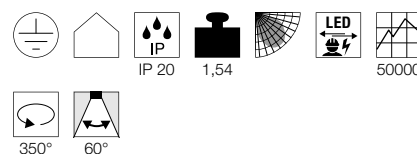

Produktangaben

220-240V ~50/60Hz | 950mA
Systemleistung: 36W
Material: Aluminium / Glas

Maßzeichnung

Hinweis

Weitere Farbtemperaturen auf Anfrage erhältlich

Zubehörempfehlung

- Reflektor 20°
- Art. Nr. 114102
- Reflektor 40°
- Art. Nr. 114104