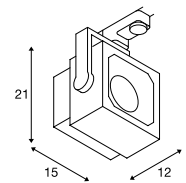

152780 487

152781 487

EURO CUBE
3Ph.

Produktangaben

220-240V ~50/60Hz
Systemleistung: 28,5W
Material: Aluminium

Maßzeichnung

EURO CUBE
3Ph.

Produktangaben

220-240V ~50/60Hz
Systemleistung: 28,5W
Material: Aluminium

Maßzeichnung

Variante	Art. Nr.
2100lm 3000K CRI>90 60°	
■ schwarz	152750
2100lm 3000K CRI>90 60°	
□ weiß	152751
2100lm 3000K CRI>90 60°	
■ grau	152754
1950lm 3000K CRI>90 90°	
■ schwarz	152760
1950lm 3000K CRI>90 90°	
□ weiß	152761
1950lm 3000K CRI>90 90°	
■ grau	152764