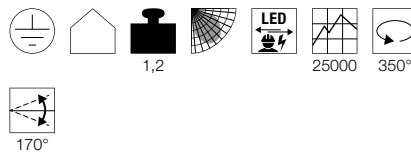

152780 487

152781 487

EURO CUBE
3Ph.

Produktangaben

220-240V ~50/60Hz
Systemleistung: 28,5W
Material: Aluminium

Maßzeichnung

EURO CUBE
3Ph.

Produktangaben

220-240V ~50/60Hz
Systemleistung: 28,5W
Material: Aluminium

Maßzeichnung

Variante	Art. Nr.
2100lm 3000K CRI>90 60°	
■ schwarz	152750
2100lm 3000K CRI>90 60°	
□ weiß	152751
2100lm 3000K CRI>90 60°	
■ grau	152754
1950lm 3000K CRI>90 90°	
■ schwarz	152760
1950lm 3000K CRI>90 90°	
□ weiß	152761
1950lm 3000K CRI>90 90°	
■ grau	152764