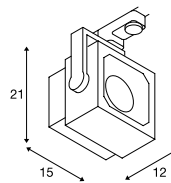

152780 487

152781 487

EURO CUBE
3Ph.

Produktangaben

220-240V ~50/60Hz
Systemleistung: 28,5W
Material: Aluminium

Maßzeichnung

EURO CUBE
3Ph.

Produktangaben

220-240V ~50/60Hz
Systemleistung: 28,5W
Material: Aluminium

Maßzeichnung

Variante	Art. Nr.
2100lm 3000K CRI>90 60°	
■ schwarz	152750
2100lm 3000K CRI>90 60°	
□ weiß	152751
2100lm 3000K CRI>90 60°	
■ grau	152754
1950lm 3000K CRI>90 90°	
■ schwarz	152760
1950lm 3000K CRI>90 90°	
□ weiß	152761
1950lm 3000K CRI>90 90°	
■ grau	152764