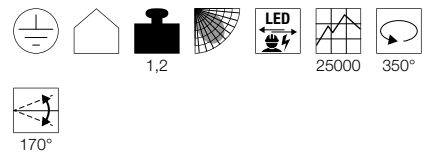

152780 487

152781 487

EURO CUBE
3Ph.

Produktangaben

220-240V ~50/60Hz
Systemleistung: 28,5W
Material: Aluminium

Maßzeichnung

EURO CUBE
3Ph.

Produktangaben

220-240V ~50/60Hz
Systemleistung: 28,5W
Material: Aluminium

Maßzeichnung

Variante	Art. Nr.
2100lm 3000K CRI>90 60°	
■ schwarz	152750
2100lm 3000K CRI>90 60°	
□ weiß	152751
2100lm 3000K CRI>90 60°	
■ grau	152754
1950lm 3000K CRI>90 90°	
■ schwarz	152760
1950lm 3000K CRI>90 90°	
□ weiß	152761
1950lm 3000K CRI>90 90°	
■ grau	152764