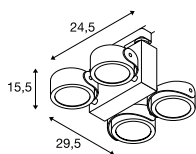

**TEC KALU TRACK**  
3Ph., double, PHASE

**Produktangaben**

220-240V ~50/60Hz | 700mA  
Systemleistung: 31W  
Material: Aluminium / Polycarbonat (PC)  
Dimmbar: C

**Maßzeichnung**

**TEC KALU TRACK**  
3Ph., quad, PHASE

**Produktangaben**

220-240V ~50/60Hz | 700mA  
Systemleistung: 60W  
Material: Aluminium / Polycarbonat (PC)  
Dimmbar: C

**Maßzeichnung**

Variante	Art. Nr.
1900lm   3000K   CRI>80   24° ■ schwarz	<b>1001427</b>
1900lm   3000K   CRI>80   24° ▲ weiß / schwarz	<b>1001428</b>
1900lm   3000K   CRI>80   60° ■ schwarz	<b>1001419</b>
1900lm   3000K   CRI>80   60° ▲ weiß / schwarz	<b>1001420</b>