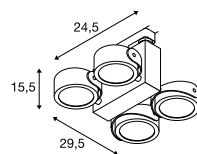

**TEC KALU TRACK**  
3Ph., double, PHASE

**Produktangaben**

220-240V ~50/60Hz | 700mA  
Systemleistung: 31W  
Material: Aluminium / Polycarbonat (PC)  
Dimmbar: C

**Maßzeichnung**

**TEC KALU TRACK**  
3Ph., quad, PHASE

**Produktangaben**

220-240V ~50/60Hz | 700mA  
Systemleistung: 60W  
Material: Aluminium / Polycarbonat (PC)  
Dimmbar: C

**Maßzeichnung**

Variante	Art. Nr.
1900lm   3000K   CRI>80   24° ■ schwarz	<b>1001427</b>
1900lm   3000K   CRI>80   24° ▲ weiß / schwarz	<b>1001428</b>
1900lm   3000K   CRI>80   60° ■ schwarz	<b>1001419</b>
1900lm   3000K   CRI>80   60° ▲ weiß / schwarz	<b>1001420</b>