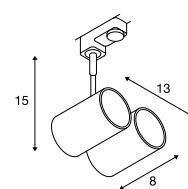

PURI TRACK
3Ph., QPAR51

SOCKET
INSIDE

BIMA
3Ph., single, QPAR51

SOCKET
INSIDE

BIMA
3Ph., double, QPAR51

SOCKET
INSIDE

• Die Leuchtenköpfe sind gegenläufig schwenkbar

Produktangaben

230V ~50Hz
Material: Aluminium / Kunststoff

Maßzeichnung

Produktangaben

220-240V ~50/60Hz
Material: Aluminium

Maßzeichnung

Produktangaben

220-240V ~50/60Hz
Material: Aluminium

Maßzeichnung