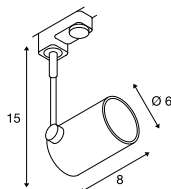

PURI TRACK
3Ph., QPAR51

SOCKET
INSIDE

BIMA
3Ph., single, QPAR51

SOCKET
INSIDE

BIMA
3Ph., double, QPAR51

SOCKET
INSIDE

• Die Leuchtenköpfe sind gegenläufig schwenkbar

Produktangaben

230V ~50Hz
Material: Aluminium / Kunststoff

Maßzeichnung

Produktangaben

220-240V ~50/60Hz
Material: Aluminium

Maßzeichnung

Produktangaben

220-240V ~50/60Hz
Material: Aluminium

Maßzeichnung