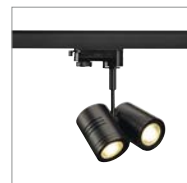

PURI TRACK
3Ph., QPAR51

SOCKET
INSIDE

BIMA
3Ph., single, QPAR51

SOCKET
INSIDE

BIMA
3Ph., double, QPAR51

SOCKET
INSIDE

• Die Leuchtenköpfe sind gegenläufig schwenkbar

Produktangaben