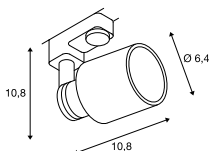

PURI TRACK
3Ph., QPAR51

SOCKET
INSIDE

BIMA
3Ph., single, QPAR51

SOCKET
INSIDE

BIMA
3Ph., double, QPAR51

SOCKET
INSIDE

• Die Leuchtenköpfe sind gegenläufig schwenkbar

Produktangaben

230V ~50Hz
Material: Aluminium / Kunststoff

Maßzeichnung

Produktangaben

220-240V ~50/60Hz
Material: Aluminium

Maßzeichnung

Produktangaben

220-240V ~50/60Hz
Material: Aluminium

Maßzeichnung