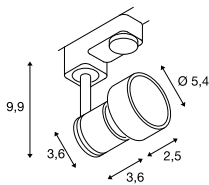

PURI  
3Ph., QPAR51

SOCKET  
INSIDE

**Produktangaben**

220-240V ~50/60Hz  
Material: Aluminium / Polycarbonat (PC)

**Maßzeichnung**

**Hinweis**

Dekoring für QPAR51 inkl.

**Leuchtmittelpfehlung**

LED GU10 6W 36°  
4000K 460lm  
6kWh/1000h  
Art. Nr. 1005081

**Leuchtmittelangaben**

max. 50W QPAR51  
Ø: 11 cm max. L: 7,8 cm max.  
optional: QPAR111

Variante	Art. Nr.
GU10   QPAR51	
■ schwarz	153560
GU10   QPAR51	
□ weiß	153561
GU10   QPAR51	
■ grau	153564