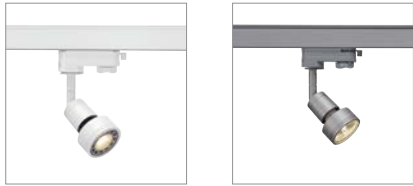

PURI  
3Ph., QPAR51

SOCKET  
INSIDE

**Produktangaben**

220-240V ~50/60Hz  
Material: Aluminium / Polycarbonat (PC)

**Maßzeichnung**

**Hinweis**

Dekoring für QPAR51 inkl.

**Leuchtmittelpfehlung**

LED GU10 6W 36°  
4000K 460lm  
6kWh/1000h  
Art. Nr. 1005081

**Leuchtmittelangaben**

max. 50W QPAR51  
Ø: 11 cm max. L: 7,8 cm max.  
optional: QPAR111

Variante	Art. Nr.
GU10   QPAR51	
■ schwarz	153560
GU10   QPAR51	
□ weiß	153561
GU10   QPAR51	
■ grau	153564