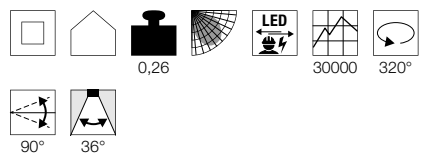

HELIA 50 TRACK  
3Ph.

NOBLO SPOT  
3Ph.

• Premium LED mit CRI>90

Produktangaben

220-240V ~50/60Hz | 500mA  
Systemleistung: 11W  
Material: Aluminium

Maßzeichnung

Produktangaben

220-240V ~50/60Hz | 350mA  
Systemleistung: 7,5W  
Material: Aluminium