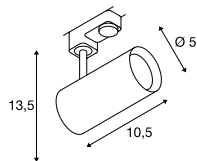

HELIA 50 TRACK  
3Ph.

NOBLO SPOT  
3Ph.

• Premium LED mit CRI>90

Produktangaben

220-240V ~50/60Hz | 500mA  
Systemleistung: 11W  
Material: Aluminium

Maßzeichnung

Produktangaben

220-240V ~50/60Hz | 350mA  
Systemleistung: 7,5W  
Material: Aluminium

Maßzeichnung

| Variante               | Art. Nr.      |
|------------------------|---------------|
| 750lm   3000K   CRI>90 |               |
| ■ schwarz              | <b>152960</b> |
| 750lm   3000K   CRI>90 |               |
| □ weiß                 | <b>152961</b> |