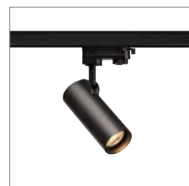

HELIA 50 TRACK  
3Ph.

NOBLO SPOT  
3Ph.

• Premium LED mit CRI>90

Produktangaben

220-240V ~50/60Hz | 500mA  
Systemleistung: 11W  
Material: Aluminium

Maßzeichnung

Produktangaben

220-240V ~50/60Hz | 350mA  
Systemleistung: 7,5W  
Material: Aluminium