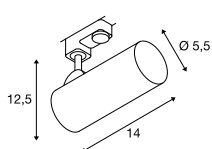

HELIA 50 TRACK  
3Ph.

NOBLO SPOT  
3Ph.

• Premium LED mit CRI>90

Produktangaben

220-240V ~50/60Hz | 500mA  
Systemleistung: 11W  
Material: Aluminium

Maßzeichnung

Produktangaben

220-240V ~50/60Hz | 350mA  
Systemleistung: 7,5W  
Material: Aluminium

Maßzeichnung

| Variante               | Art. Nr.      |
|------------------------|---------------|
| 750lm   3000K   CRI>90 |               |
| ■ schwarz              | <b>152960</b> |
| 750lm   3000K   CRI>90 |               |
| □ weiß                 | <b>152961</b> |