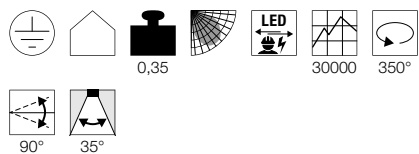

HELIA 50 TRACK  
3Ph.

NOBLO SPOT  
3Ph.

• Premium LED mit CRI>90

Produktangaben

220-240V ~50/60Hz | 500mA  
Systemleistung: 11W  
Material: Aluminium

Maßzeichnung

Produktangaben

220-240V ~50/60Hz | 350mA  
Systemleistung: 7,5W  
Material: Aluminium