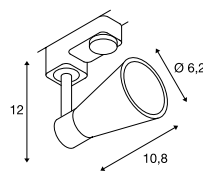

**SPOT TRACK**  
3Ph., E27

SOCKET  
INSIDE

• Stabiles Gelenk

**Produktangaben**

230V ~50Hz  
Material: Aluminium

0,23 340° 90°

**Maßzeichnung**

**Leuchtmittlempfehlung**

**AVO TRACK**  
3Ph., QPAR51

SOCKET  
INSIDE

**Produktangaben**

230V ~50/60Hz  
Material: Stahl

0,2 350° 90°

**Maßzeichnung**

**Leuchtmittlempfehlung**

LED GU10 6W 36°  
3000K 460lm  
6kWh/1000h  
Art. Nr. 1005078