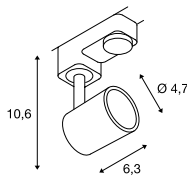

**SPOT TRACK**  
3Ph., E27

SOCKET  
INSIDE

• Stabiles Gelenk

**Produktangaben**

230V ~50Hz  
Material: Aluminium

0,23 340° 90°

**Maßzeichnung**

**Leuchtmittlempfehlung**

**AVO TRACK**  
3Ph., QPAR51

SOCKET  
INSIDE

**Produktangaben**

230V ~50/60Hz  
Material: Stahl

0,2 350° 90°

**Maßzeichnung**

**Leuchtmittlempfehlung**

LED GU10 6W 36°  
3000K 460lm  
6kWh/1000h  
Art. Nr. 1005078