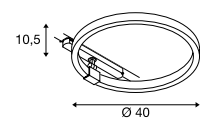

1004771 473

ONE 40 TRACK
3Ph., DALI

Produktangaben

220-240V ~50/60Hz | 350mA
 Systemleistung: 15,2W
 Material: Aluminium
 Dimmbar: Dali

115°

Maßzeichnung

Variante	Art. Nr.
650lm 3000K CRI90 ■ matt schwarz	1004769
650lm 3000K CRI90 □ matt weiß	1004770
670lm 4000K CRI90 ■ matt schwarz	1004771
670lm 4000K CRI90 □ matt weiß	1004772