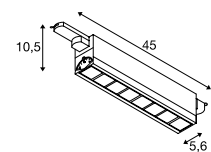

Dimmbar: Dali

120°

120°

Maßzeichnung

Variante	Art. Nr.
2700lm 3000K CRI>90 ■ matt schwarz	1004690
2700lm 3000K CRI>90 □ matt weiß	1004691
3100lm 4000K CRI>90 ■ matt schwarz	1004692
3100lm 4000K CRI>90 □ matt weiß	1004693