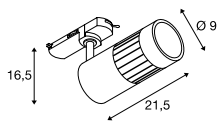

STRUCTEC
3Ph., DALI

LED
INSIDE

DALI

- Premium LED mit CRI>90

Produktangaben

200-240V ~50/60Hz | 700mA
Systemleistung: 29W
Material: Aluminium
Dimmbar: Dali

Maßzeichnung

1003025 470