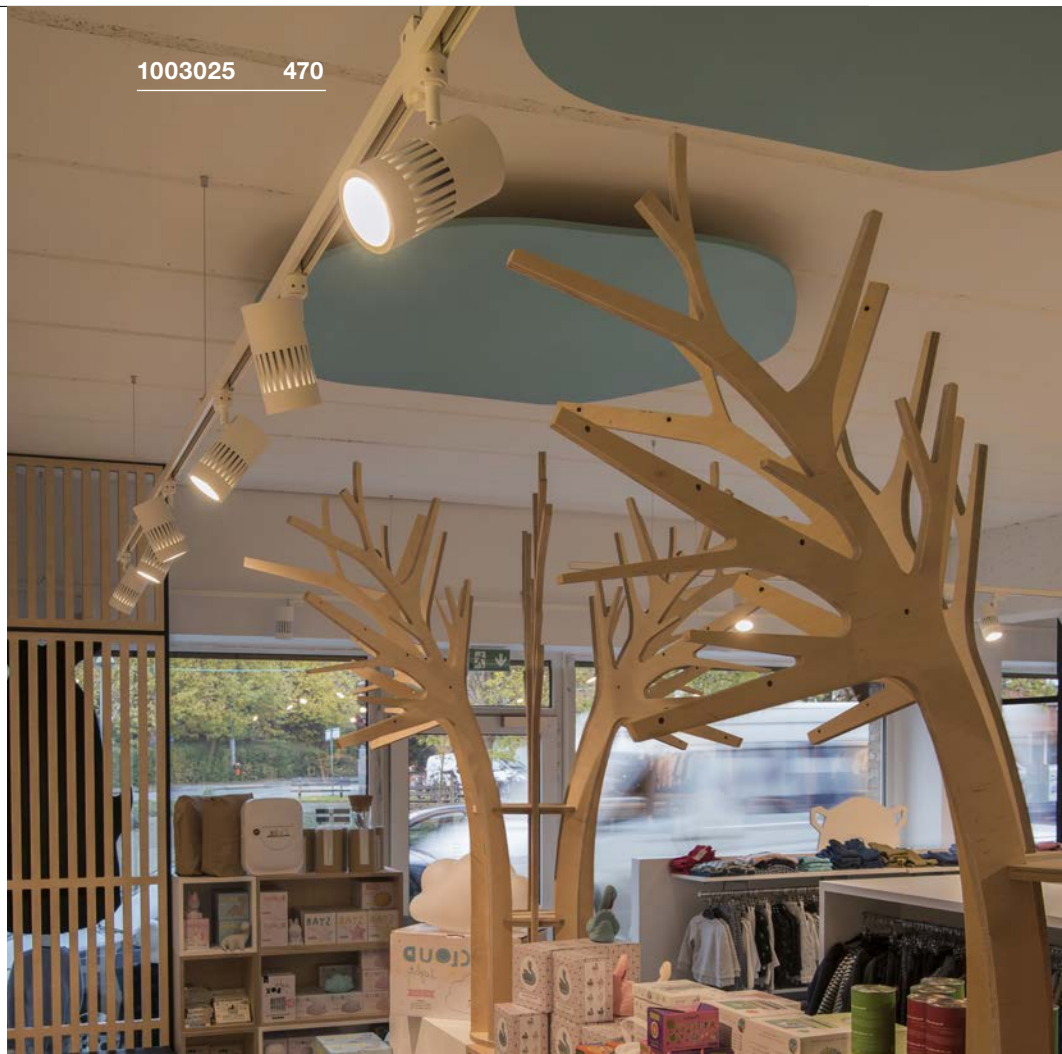

STRUCTEC
3Ph., DALI

LED
INSIDE

DALI

- Premium LED mit CRI>90

Produktangaben

200-240V ~50/60Hz | 700mA
Systemleistung: 29W
Material: Aluminium
Dimmbar: Dali

Maßzeichnung

1003025 470