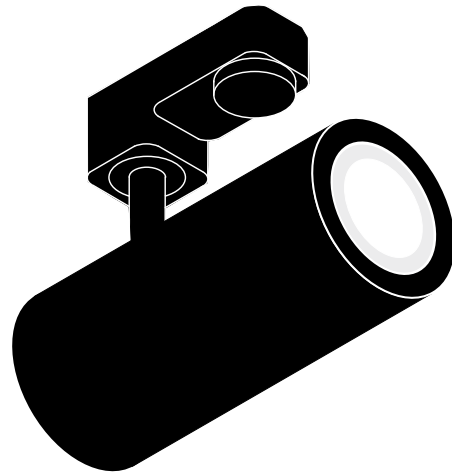

# NUMINOS L

3Ph.

**Produktangaben:**

220-240V ~50/60Hz | 700mA

Systemleistung: 28W

Material: Aluminium / Kunststoff

■ schwarz

□ weiß