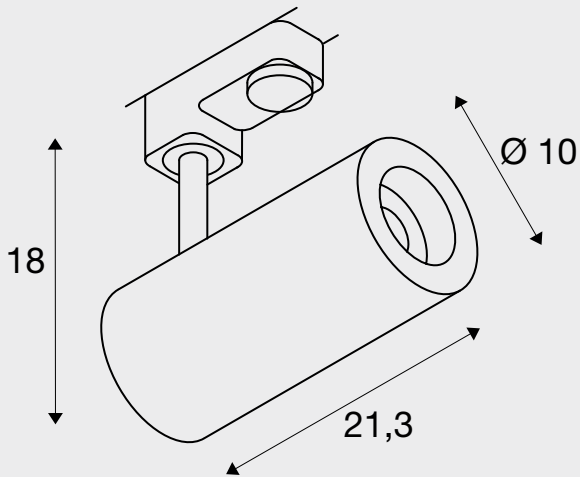

# NUMINOS L

3Ph.

**Produktangaben:**

220-240V ~50/60Hz | 700mA

Systemleistung: 28W

Material: Aluminium / Kunststoff

■ schwarz

□ weiß