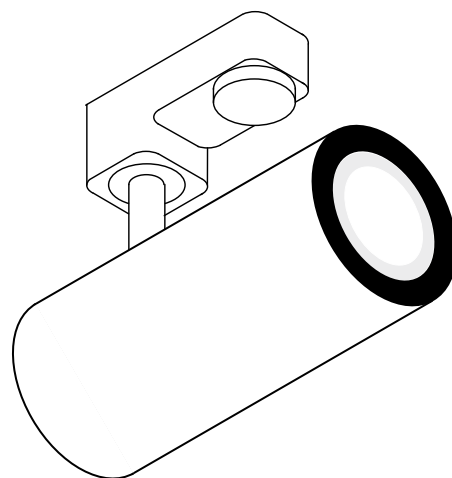

# NUMINOS L

3Ph.

**Produktangaben:**

220-240V ~50/60Hz | 700mA

Systemleistung: 28W

Material: Aluminium / Kunststoff

■ schwarz

□ weiß