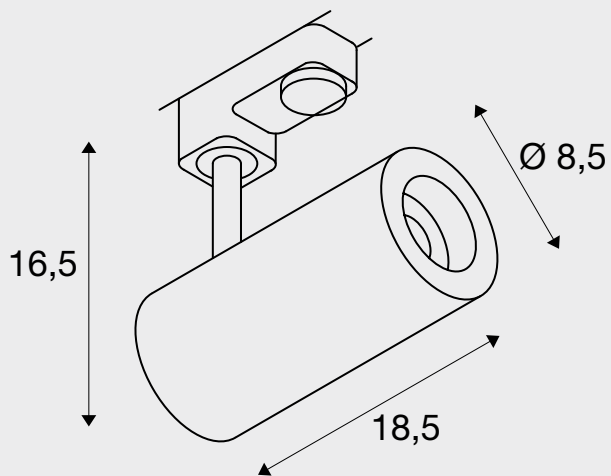

NUMINOS M

3Ph.

Produktangaben:

220-240V ~50/60Hz | 500mA

Systemleistung: 20W

Material: Aluminium / Kunststoff

■ schwarz

□ weiß