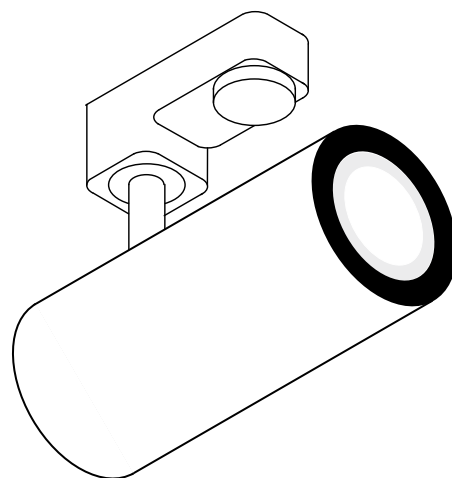

NUMINOS M

3Ph.

Produktangaben:

220-240V ~50/60Hz | 500mA

Systemleistung: 20W

Material: Aluminium / Kunststoff

■ schwarz

□ weiß