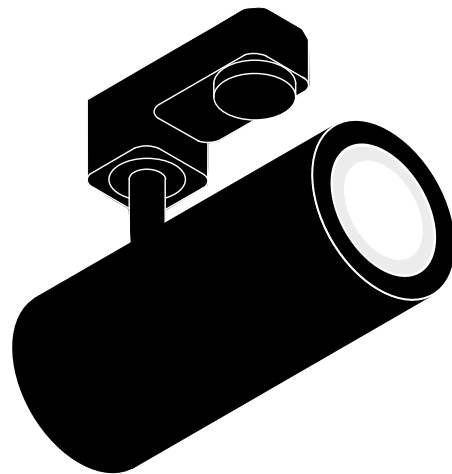

NUMINOS M

3Ph.

Produktangaben:

220-240V ~50/60Hz | 500mA

Systemleistung: 20W

Material: Aluminium / Kunststoff

■ schwarz

□ weiß