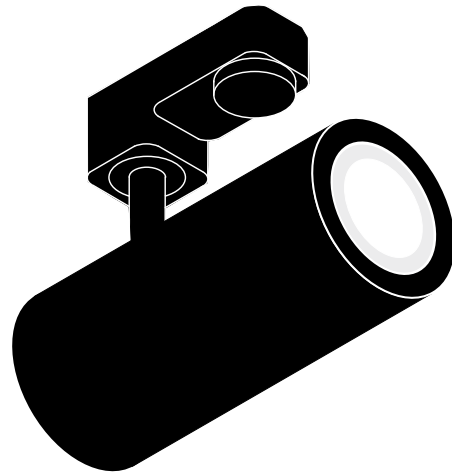

NUMINOS S

3Ph.

Produktangaben:

220-240V ~50/60Hz | 250mA

Systemleistung: 11W

Material: Aluminium / Kunststoff

■ schwarz

□ weiß