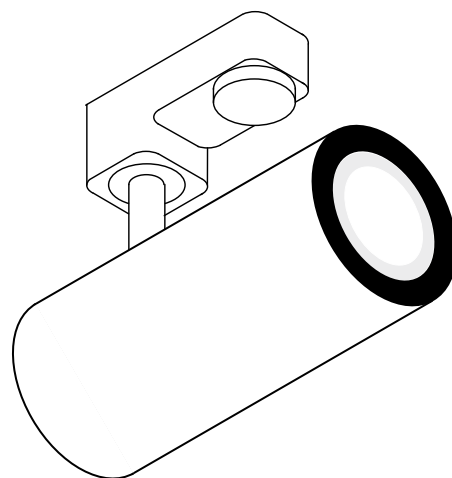

NUMINOS S

3Ph.

Produktangaben:

220-240V ~50/60Hz | 250mA

Systemleistung: 11W

Material: Aluminium / Kunststoff

■ schwarz

□ weiß