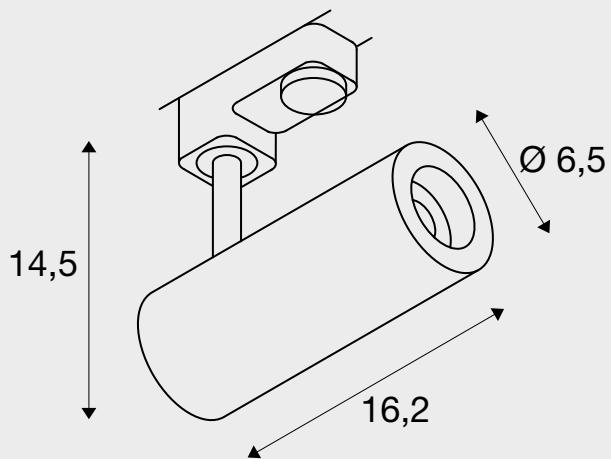

NUMINOS S

3Ph.

Produktangaben:

220-240V ~50/60Hz | 250mA

Systemleistung: 11W

Material: Aluminium / Kunststoff

■ schwarz

□ weiß