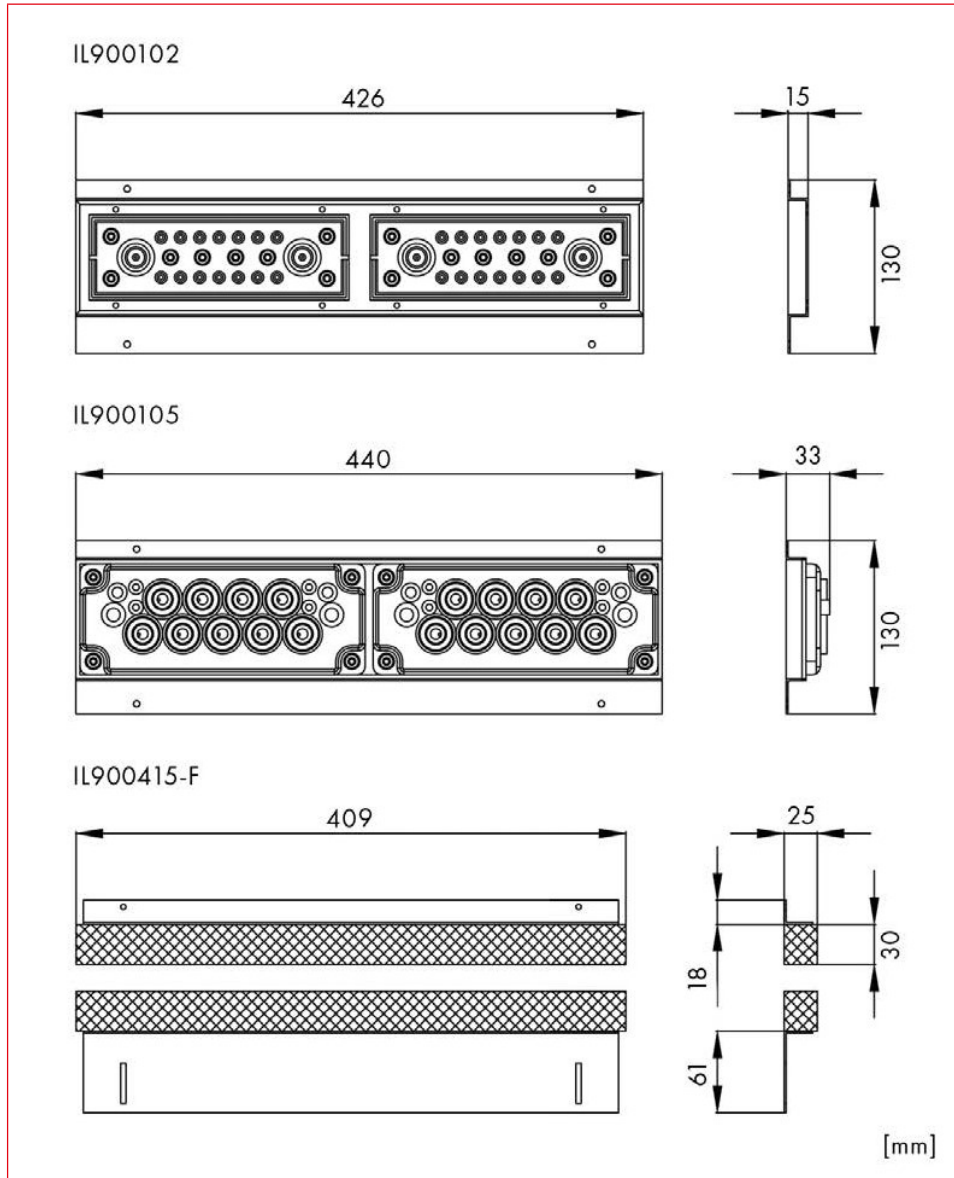

Modul 2000 - Verteilerzubehör Allgemein

Mobil Code

Modul 2000 Flansche (Standard ist Moosgummi-Flansch IL900415-F)