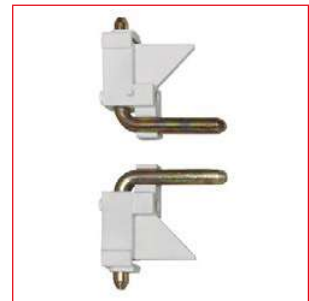

Modul 2000 - Verteilerzubehör Allgemein

IL900105 (Durchsteckflansch)

IL900092 (Blindflansch)

IL900415-F (Kabeleinführungsflansch)

IL900306 & 07 (Einsatzbefestigung)

BK002401 (Bezeichnungsstreifen)

IL900251 (Blindstreifen glatt)

BK004101 (Blindstreifen gerippt)

IL900253-F (Gleitwinkel)

IL900026-F (Montagewinkel Metall)

IL900025-F (Montagewinkel Kunststoff)

IL900459 (Querkanalwinkel)

IG914014-G (Distanzbolzen)

BN900019 (Adapter 4TE)

BN900023 (Reduzierleiste)

IL14030 (Kantenschutz)

IL900220-F (Türscharnier)

IL900099 (Erdungsset)

IL900312 (Montageanleitung)

BS900200 (Potentialausgleichsschiene)

IU008106 (Spraylack RAL7035)

Schrack-Info

- Diverses Zubehör (Flansche, Blind- und Bezeichnungsstreifen, PVC-Platten, Montagewinkel, Distanzbolzen, Adapter, Kantenschutz, Erdungsset, Pot-Schiene, Spraylacke) und Ersatzteile (Installationseinsatzbefestigungen, Türscharnier, Montageanleitung) für Modul 2000