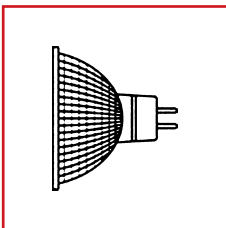

## LEUCHTMITTEL – Fortsetzung

BEZEICHNUNG	EAN-CODE	VERFÜGBAR	STORE	BEST. NR.	PGR	PREIS
<b>QT 9</b>						
QT 9 UVr ax 5W 12V G4	4050300335032			<b>LI5U64405</b>	<b>8560</b>	<b>2,10</b>
QT 9 UVr ax 10W 12V G4	4050300335087			<b>LI5U64415</b>	<b>8560</b>	<b>2,10</b>
QT 9 UVr ax 20W 12V G4	4050300335162			<b>LI5U64425</b>	<b>8560</b>	<b>2,10</b>
<b>QT 12</b>						
QT 12 UVr ax 35W 12V GY6,35	4050300017426			<b>LI5U64432</b>	<b>8560</b>	<b>2,10</b>
QT 12 UVr ax 50W 12V GY6,35	4050300328201			<b>LI5U64440</b>	<b>8560</b>	<b>2,10</b>
QT 12 UVr ax 75W 12V GY6,35	9004840515008			LI5U64450S	8560	5,35
<b>QT 12 ECO</b>						
QT 12-ax 25W IRC GY6,35 ECO	4050300987262			<b>LI5W064429</b>	<b>8560</b>	<b>7,50</b>
QT 12-ax 35W IRC GY6,35 ECO	4050300615905			<b>LI5W064432</b>	<b>8560</b>	<b>7,50</b>
QT 12-ax 50W IRC GY6,35 ECO	4050300615936			<b>LI5W064440</b>	<b>8560</b>	<b>7,50</b>
<b>QT 14 ECO</b>						
QT 14 20W/C G9 ECO	4008321945273			<b>LI5U945273</b>	<b>8560</b>	<b>7,50</b>
QT 14 33W/C G9 ECO	4008321208668			<b>LI5U208668</b>	<b>8560</b>	<b>7,50</b>
QT 14 48W/C G9 ECO	4008321945334			<b>LI5U945334</b>	<b>8560</b>	<b>7,50</b>
QT 14 60W/C G9 ECO	4008321945372			<b>LI5U945372</b>	<b>8560</b>	<b>7,50</b>
<b>QT 14</b>						
QT 14 25W/c G9	4050300791777			LI5U791777	8560	7,50
QT 14 40W/c G9	4050300791791			LI5U791791	8560	7,50