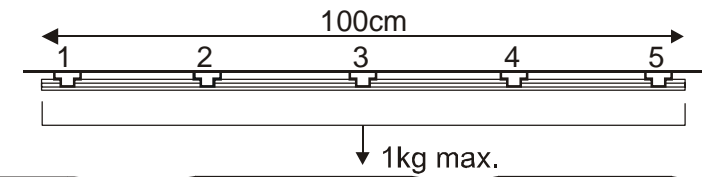

**GLU-TRAX Clips**  
art.-no. 186020

<p>www.3m.com → "VHB 4905"</p> <p>glatte Montagefläche smooth mounting surface surface de montage lisse superficie de montaje liso superficie di montaggio liscio gladde montagevlak glatte montagefladen</p>	<p>Beton/ Stein concrete/ brick béton/ maçonnerie hormigón/ mampostería calcestruzzo/ muraglia beton/ metselwerk beton/ murværk</p>	<p>Holz wood bois madera legno hout træ</p>
---	---	---

03/2009 © SLV Elektronik GmbH, Daimlerstr. 21-23, 52531 Übach-Palenberg, Germany, Tel. +49 (0)2451 4833-0

**GLU-TRAX Clips**  
art.-no. 186020

<p>www.3m.com → "VHB 4905"</p> <p>glatte Montagefläche smooth mounting surface surface de montage lisse superficie de montaje liso superficie di montaggio liscio gladde montagevlak glatte montagefladen</p>	<p>Beton/ Stein concrete/ brick béton/ maçonnerie hormigón/ mampostería calcestruzzo/ muraglia beton/ metselwerk beton/ murværk</p>	<p>Holz wood bois madera legno hout træ</p>
---	---	---