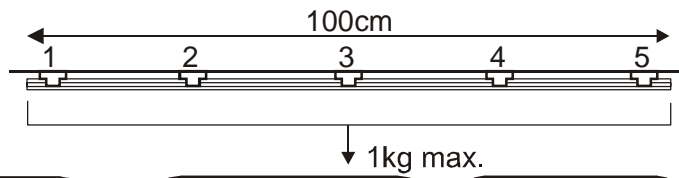

03/2009 © SLV Elektronik GmbH, Daimlerstr. 21-23, 52531 Übach-Palenberg, Germany, Tel. +49 (0)2451 4833-0

**GLU-TRAX Clips**  
art.-no. 186020

<p>www.3m.com → "VHB 4905"</p> <p>glatte Montagefläche smooth mounting surface surface de montage lisse superficie de montaje liso superficie di montaggio liscio gladde montagevlak glatte montagefladen</p>	<p>Beton/ Stein concrete/ brick béton/ maçonnerie hormigón/ mampostería calcestruzzo/ muraglia beton/ metselwerk beton/ murværk</p>	<p>Holz wood bois madera legno hout træ</p>
---	---	---