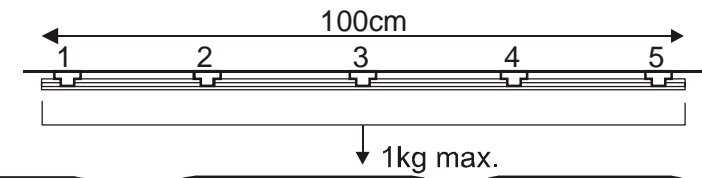

03/2009 © SLV Elektronik GmbH, Daimlerstr. 21-23, 52531 Übach-Palenberg, Germany, Tel. +49 (0)2451 4833-0

**GLU-TRAX Clips**  
art.-no. 186020

<p>www.3m.com → "VHB 4905"</p> <p>glatte Montagefläche smooth mounting surface surface de montage lisse superficie de montaje liso superficie di montaggio liscio gladde montagevlak glatte montagefladen</p>	<p>Beton/ Stein concrete/ brick béton/ maçonnerie hormigón/ mampostería calcestruzzo/ muraglia beton/ metselwerk beton/ murværk</p>	<p>Holz wood bois madera legno hout træ</p>
---	---	---