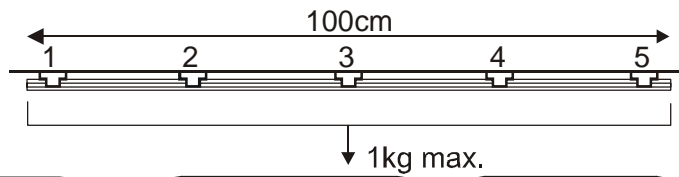

**GLU-TRAX Clips**  
art.-no. 186020

<p>www.3m.com → "VHB 4905"</p> <p>glatte Montagefläche smooth mounting surface surface de montage lisse superficie de montaje liso superficie di montaggio liscio gladde montagevlak glatte montagefladen</p>	<p>Beton/ Stein concrete/ brick béton/ maçonnerie hormigón/ mampostería calcestruzzo/ muraglia beton/ metselwerk beton/ murværk</p>	<p>Holz wood bois madera legno hout træ</p>
---	---	---

03/2009 © SLV Elektronik GmbH, Daimlerstr. 21-23, 52531 Übach-Palenberg, Germany, Tel. +49 (0)2451 4833-0

**GLU-TRAX Clips**  
art.-no. 186020

<p>www.3m.com → "VHB 4905"</p> <p>glatte Montagefläche smooth mounting surface surface de montage lisse superficie de montaje liso superficie di montaggio liscio gladde montagevlak glatte montagefladen</p>	<p>Beton/ Stein concrete/ brick béton/ maçonnerie hormigón/ mampostería calcestruzzo/ muraglia beton/ metselwerk beton/ murværk</p>	<p>Holz wood bois madera legno hout træ</p>
---	---	---